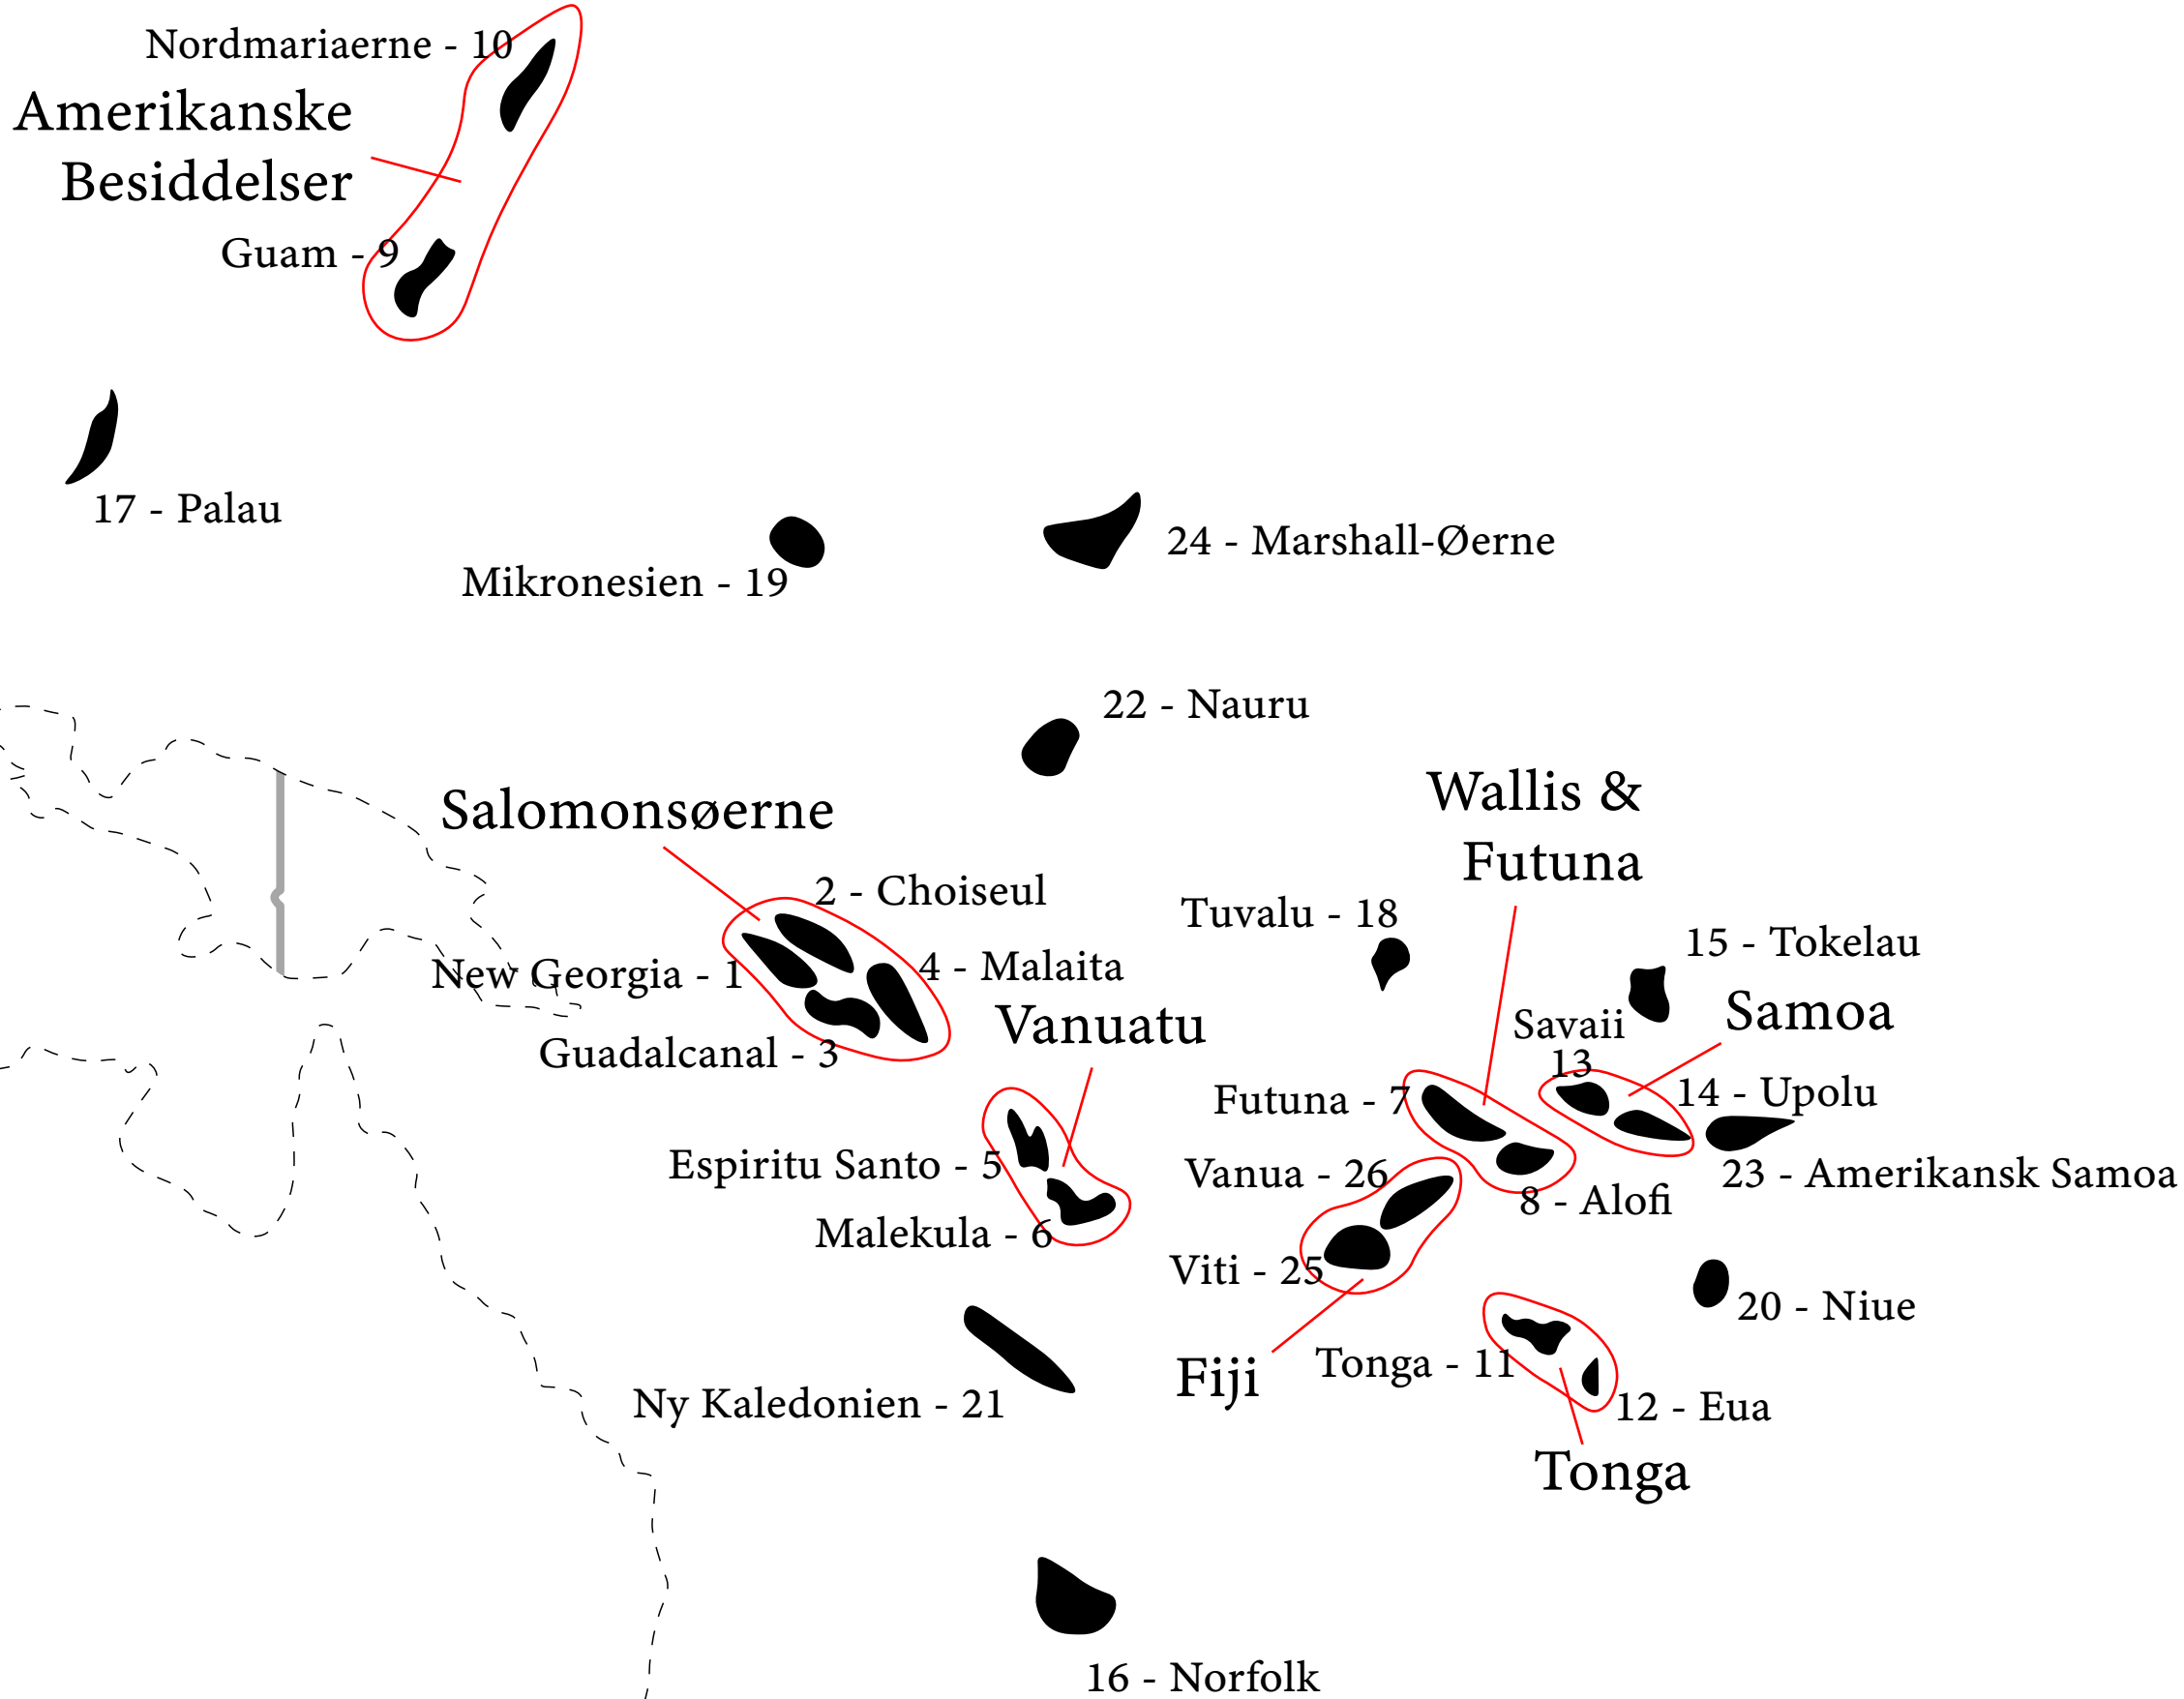

UVIDDET Ø-PAKKE INSTRUKTION STILLEHAVET (HØJRE SIDE)

STILLEHAVET (HØJRE SIDE)

WORLD IN WOOD